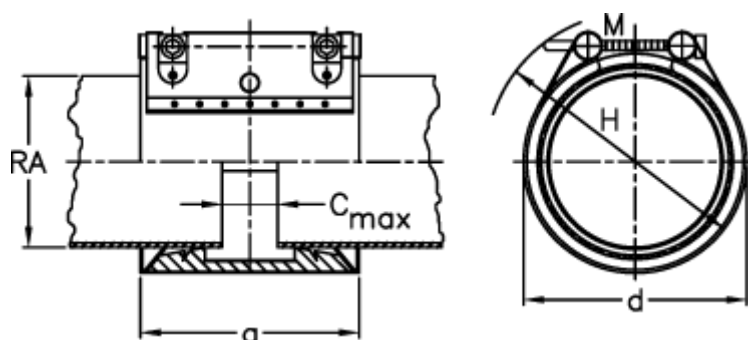

Varenummer: 025799200076
Beskrivelse: Norma Connect rørkobling
GRIP E W4 Ø=76,1 EPDM, 16 bar

Mål

a	= 98
C max med båndindlæg	= 25
d	= 100
H	= 120
M (Skrue)	= M10
Nominelt tryk (bar)	= 16
RA	= 76.099999999999994
RA min-RA max	= 74,0-76,9

Vægt pr stk. = 1.4